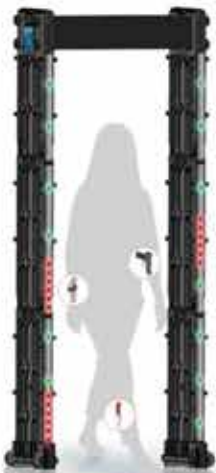

# MOBIELE DETECTIEPOORTEN

Onze **mobile metaaldetectoren** zitten vol geavanceerde technieken. Het zijn lichtgewicht, high-performance walk-through scanners met een hoge gevoeligheid. De poortjes zijn daarnaast compact, waterdicht en bestand tegen hoge temperatuurverschillen.

De poorten creëren een elektromagnetisch veld om metalen objecten te detecteren door middel van geluid en licht.

- ✓ Eenvoudig op te bouwen
- ✓ overzichtelijk bedieningsmenu
- ✓ Makkelijk te vervoeren binnen 5 min. te installeren
- ✓ Levering inclusief:
  - Mobile detectiepoort
  - Hoogfrequentie signaalgenerator
  - Signaalontvanger
  - Infraroodsensoren
  - Draadloos besturingssysteem
- ✓ Detecteert metalen voorwerpen zoals messen, pistolen en munten.
- ✓ Incl. telfunctie van passanten, zowel inbound als outbound.
- ✓ Gelijkmatische detectie
- ✓ Wireless access (wifi/bluetooth)
- ✓ Lange batterijtijd (tot 72 uur)
- ✓ Grote temperatuur range
- ✓ Spatwaterdicht
- ✓ Detectiesnelheid 60p / minuut
- ✓ Opslag van statistieken
- ✓ Lichtgewicht < 50 kilo
- ✓ Doorloop afmetingen: 205 (h) x 71(b) x 50(d) cm

**IN DE  
VERHUUR!**

**€ 185,-  
p/dag**

Excl.  
plaatsingskosten

**MIOS**

De **mobile metaaldetectoren** zijn gemaakt van hoogwaardige materialen en beschikken over **24 detectiezones, een 7" LCD touch screen bedieningspaneel en afstandsbediening via app.**